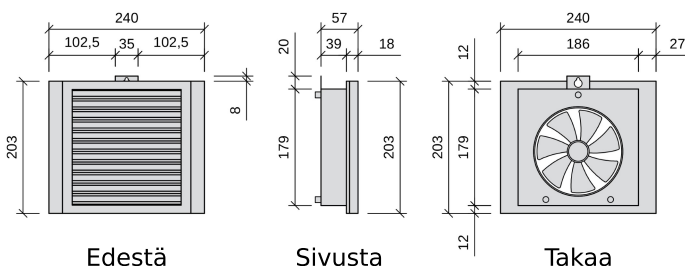

Tehontarve vain 1.0 W

MOBAIR® www.mobair.fi

Jälleenmyyjä

JÄLLEENMYYJÄ MR.LVI VARAAJA.COM

myymälä: Muuntotie 1 D 3
01510 Vantaa
puhelin: 0300 30 80 82
e-mail: info@mr.lvi.fi
avoinna: ma-pe klo 8-16

KLIKKAA
VERKKO-
KAUPPAAN!