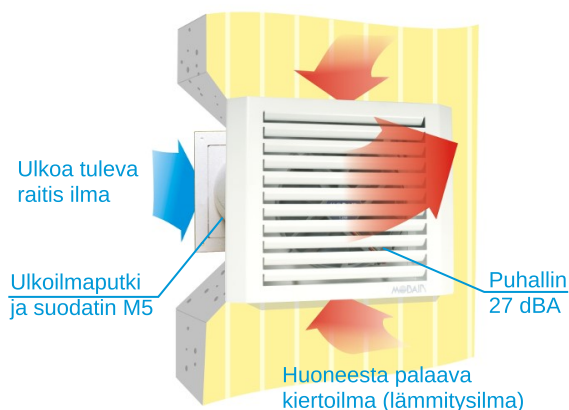

MOBAIR®

Mobair 2030s Tuloilmalaite

Raitista korvausilmaa vedottomasti, puhtaana ja lämpimänä!

Tuloilmapuhaltimella varustettu **Mobair 2030s** tuloilmalaite rakennuksiin, joissa on painovoimainen tai koneellinen ilmanpoisto. Laite suodattaa ja lämmittää huoneeseen ulkoa virtaavan korvausilman. Sopii erityisesti asuintiloihin omakoti-, rivi- ja kerrostaloissa.

Mobair 2030s on täysin uudentyyppinen tuloilmalaite.

Erikoisen laitteesta tekee se, että ulkoa tuleva kylmä ilma lämpenee katonrajassa olevan lämpimän ilman avulla. 1.0 W tehoinen puhallin aikaansaa huoneilman ja ulkoa tulevan ilman sekoittumisen, joten energiankulutus on erittäin alhainen. Patentoitu rakenne takaa vedottoman lopputuloksen. Valmistettu Suomessa.

Mobair 2030s on myös helppo asentaa ja huoltaa. Laitteen mukana toimitetaan kiinnitysruuvit, vaihdettava hienosuodatin, ulkoilmasäleikkö sekä ulkoilmaputki.

Tekniset tiedot:

- kokonaisilmavirta 20 dm³/s, josta ulkoilmaa 6-12 dm³/s
- äänitaso 27 dBA
- M5 pussisuodatin ulkoilmaputkessa (saatavana myös pestävä suodatin)
- sähköliityntä 1.0 W, 8.5 V DC, toimitukseen kuuluu pistotulppamuuntaja ja 8 m verkkojohto