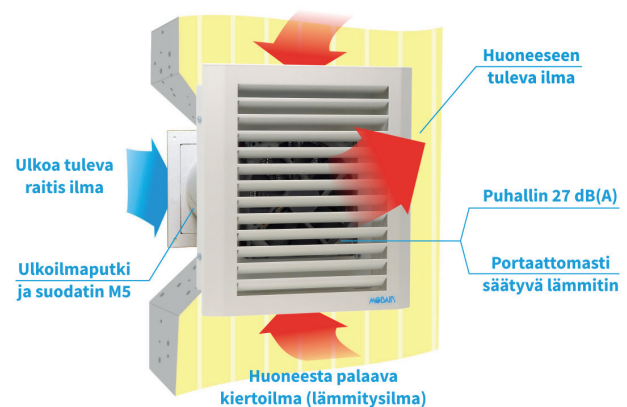

MOBAIR® 2015 Tuloilmalaite

Kiertoilmalla ja vastuksella
lämmittävä korvausilmalaite

Raikasta korvausilmaa vedottomasti, puhtaana ja lämpimänä!

Kiertoilmapuhaltimella ja lämmittimellä varustettu Mobair 2015 tuloilmalaite soveltuu hyvin vanhoihin rakennuksiin, joissa on painovoimainen ilmanvaihto tai koneellinen poistoilmavaihto. Mobair 2015 suodattaa ja lämmittää energiatehokkaasti huoneeseen virtaavan korvausilman.

Ulkoa tuleva kylmä ilma lämpenee ensisijaisesti katonrajassa olevan lämpimän ilman avulla. 1,0 W tehoinen puhallin aikaansaa huoneilman ja ulkoa tulevan ilman sekoittumisen, joten energiankulutus on erittäin alhainen. Termostaattiohjattu lisälämmitin voidaan kytkeä käyttöön tarpeen vaatiessa. Patentoitu rakenne takaa vedottoman lopputuloksen.

Raikas sisäilma myös mökille! Tyypillisesti tulisijalämmitys imee kylmää, suodattamatonta korvausilmaa venttiileistä tai hallitsemattomasti vuotoilmavirtauksina rakenteiden välistä tuoden mukanaan epäpuhtauksia ja hajuja. Kylmä korvausilma jäädyttää lattiapintoja sekä hidastaa huonelämpötilan nousua mukavuustasolle. Mobair 2015:n avulla vapaa-ajanasunnonkin oleskeluviihtyvyys saadaan maksimoitua eikä lämmitysenergiaa hukata katonrajaan tai parvitiilan lämpökerrostumaan. Termostaattiohjattuna lisälämmityksen ottoteho pienenee sisälämpötilan noustessa oleskelulämpötilaan, jolloin laitteen kiertoilmalämmitys riittää estämään vedontunteen.

Mobair 2015 on myös helppo asentaa ja huoltaa. Laitteen mukana toimitetaan asennuskehys, kiinnitysruuvit, vaihdettava hienosuodatin, ulkoilmasäleikkö sekä ulkoilmaputki.

Tekniset tiedot:

- Kokonaisilmavirta: 6-12 dm³/s
- Puhaltimen tehonkulutus: 1,0 W
- Lämmitysteho: 20-600 W
- M5 pussisuodatin ulkoilmaputkessa
- Äänitaso: 27 dB(A)
- Sähkökytkentä: 4,0 A / 230 V