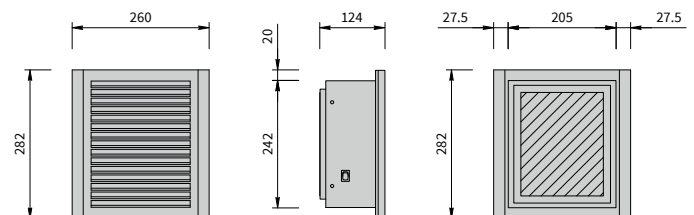

Markkinointi & jakelu:

SCANOFFICE
ilman muuta

Juvanmalmintie 11
02970 ESPOO
Puh. (09) 290 2240
www.scanoffice.fi

SoG
SCANOFFICE GROUP

Jälleenmyyjä

JÄLLEENMYYJÄ MR.LVI VARAAJA.COM

myymälä: Muuntotie 1 D 3
01510 Vantaa
puhelin: 0300 30 80 82
e-mail: info@mrlvi.fi
avoinna: ma-pe klo 8-16

**KLIKKAA
VERKKO-
KAUPPAAN!**