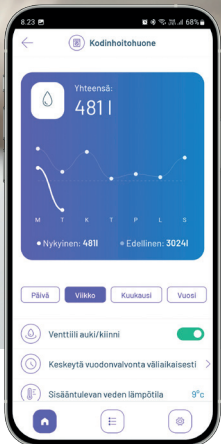

LK CubicSecure

Innovatiivinen vedentralvontayksikkö

Huolettomaan ja turvalliseen asumiseen

Pienen koon ansiosta LK CubicSecure voidaan asentaa jakotukkikaappeihin ja esikasattuihin ratkaisuihin.

Valvo käyttövesijärjestelmäsi wifiin liitetyllä LK CubicSecurella

LK CubicSecure mittaa veden virtausta reaaliajassa ja havaitsee vuodot välittömästi. Vedenvälvontayksikkö suojaa kotiasi tippavuotojen ja putkirikkojen aiheuttamilta vaurioilta ja kustannuksilta.

Yhdistämällä LK CubicSecuren wifi-verkkoosi voit vastaanottaa hälytysilmoituksia, sekä seurata veden kulutustasi mobiililaitteellasi. LK CubicSecure toimii myös täysin itsenäisesti ilman Internet-yhteyttä.

reddot winner 2022

LK CubicSecure on käyttäjäystävällinen, muotoilultaan palkittu laite, jossa on useita innovatiivisia ominaisuuksia. Venttiilin kahva mm. mahdollistaa sen toiminnan täysin jännitteettömässä tilassa ja se toimii samalla venttiilin asennon ilmaisimena. Kestävä asennustuki ruuvimeisselille, jakoavaimelle tai vastaavalle tekee asennuksesta nopeaa ja helppoa.

Ensiluokkainen tarkkuus ultraääniantureilla

LK CubicSecuressa on ultraäänianturit, jotka mittaavat jatkuvasti veden virtausta. Ultraäänianturit mittaavat erittäin tarkasti, mikä mahdollistaa pientenkin virtaamien mittaamisen. Pienimpien mikrovuotojen havaitsemiseksi LK CubicSecuressa on paineanturi, joka mittaa painetta jatkuvasti. Yksikkö sulkee veden kerran vuorokaudessa ja tarkkailee verkoston painetta havaitakseen pienimmätkin poikkeamat. Tämä tehdään yleensä yöllä, kun vettä ei ole käytetty vähään aikaan.