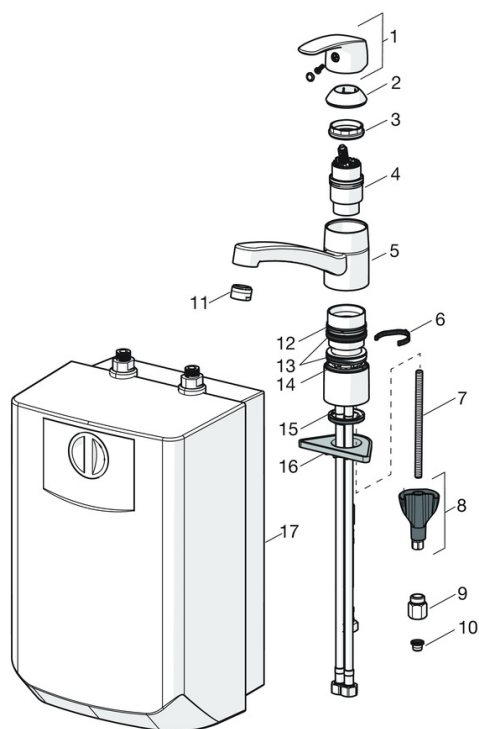

- Keittiö
- Yksiotte, Matalapaine
- Tasoasennus
- Kromi
- Kääntyvä juoksuputki, Kääntymiskulman rajoitusmahdollisuus, Profiilirakenne
- Vakio poresuutin
- Yksi käyttövipu/kahva, Kuuma/Kylmä symbolit
- Vedenlämmitin
- Lämpötilan ja virtaaman rajoitusmahdollisuus
- ø 40 mm säätöosa, Roskasiivilät
- Joustavat kytKentäputket
- 3S-Installation -kiinnitysjärjestelmä

Tekniset tiedot

Virtaamatiedot

Virtaama 300 kPa	0.083 l/s
Painehäviö virtaamalla (0.1 l/s)	435 kPa

Tekniset ominaisuudet

Lämmin vesi	max. +70°C
Käyttöpaine	50 - 1000 kPa
Liitännätkoko	G3/8
Ulottuma	211 mm
Takaisinimusojaus (EN1717)	AA
Materiaali	Messinki

Määräykset

EN standardi	EN 817
Ääniluokka	I (ISO 3822)

Hyväksynnät ja Deklaraatiot

Declaration of conformity	DoC
---------------------------	------------

SP1023F

	Nimi	Koodi	LVI
01	Käyttövipu	602502V	6420625
02	Suojakuppi	602589V	6420632
03	Kiristysmutteri, M42x1.5, SW 38	158726	6420331
04	Säätöosa, matalapaine	158783V	6420384
05	Juoksuputki, L=210 Lopetettu	602517V	6510235
06	Juoksuputken rajoitin, 40°-80°	1002207/10	6420574
06	Juoksuputken rajoitin, 120°	1001406/10	6420642
07	Kiinnitysruuvi, M8x1, L=130	1000780V	6420637
08	Kiinnityssarja	602610V	6420634
09	Virtauksenrajoitin, 5 L/min	601493V	6420385
10	Roskasiivilät	199257/2	6420722
11	Vesitähti, M24x1	158556	6420387
12	Laakerirengas	601097/10	6420620
13	X-tiivistepakkaus	158735	6420263
14	Laakerirengas	159423/10	6420348
15	Pohjatiiviste	1002371V	6420646
16	Tukilevy, 100x60mm	158825	6420134
17	Vedenlämmitin	601680V	5254200