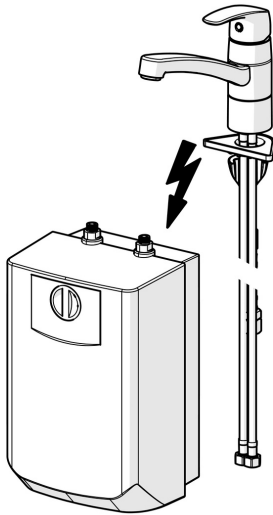

EAN: 6414150078842

LVI: 6219114

static.oras.com/1023F

Oras-mökkihana ja vedenlämmitin. Kääntyvä juoksuputki, juoksuputken kääntymiskulma on 120° (mahdollista rajoittaa 40°–80°). Maksimi virtaama 5 l/min. Veden lämmitessä hanan juoksuputkesta tulee muutamia tippoja vettä. Tämä on normaalia, eikä sitä saa estää. Poresuutinta ei saa vaihtaa tai korvata lisäosilla. Helppo asentaa. Veden lämpötila valittavissa +35°–85°C (suositus +65°C).

Jäätymisvaurioiden estämiseksi hana ja vedenlämmitin pitää tyhjentää talvikuukausien ajaksi. Tämä vedenlämmitin on sallittu käytettäväksi ainoastaan alkuperäisen Oras-mökkihanan kanssa. KytKentä pistorasiaan, paineeton vedenlämmitin, 5 litraa. Teho 2kW. Hanaa ja lämminvesivaraajaa ei pidä asentaa erikseen.

- Keittiö
- Yksiotte, Matalapaine
- Tasoasennus
- Kromi
- Kääntyvä juoksuputki, Kääntymiskulman rajoitusmahdollisuus, Profiilirakenne
- Vakio poresuutin
- Yksi käyttövipu/kahva, Kuuma/Kylmä symbolit
- Vedenlämmitin
- Lämpötilan ja virtaaman rajoitusmahdollisuus
- ø 40 mm säätöosa, Roskasiivilät
- Joustavat kytKentäputket
- 3S-Installation -kiinnitysjärjestelmä