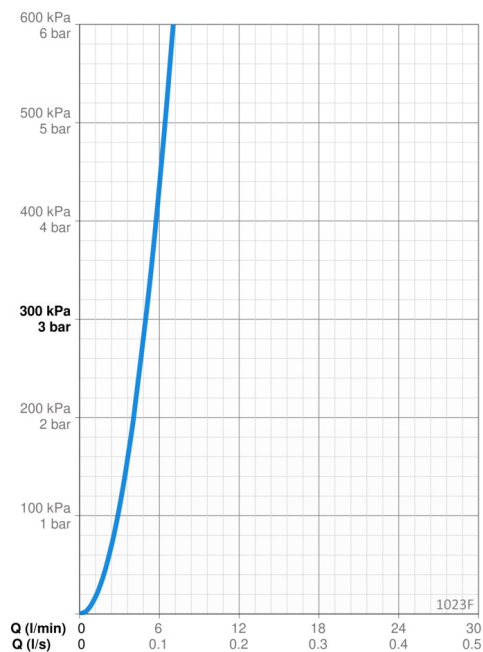

Tekniset tiedot

Virtaamatiedot

Virtaama 300 kPa	0.083 l/s
Painehäviö virtaamalla (0.1 l/s)	435 kPa

Tekniset ominaisuudet

Lämmin vesi	max. +70°C
Käyttöpaine	50 - 1000 kPa
Liitännätkoko	G3/8
Ulottuma	211 mm
Takaisinimusojaus (EN1717)	AA
Materiaali	Messinki

Määräykset

EN standardi	EN 817
Ääniluokka	I (ISO 3822)

Hyväksynnät ja Deklaraatiot

Declaration of conformity	DoC