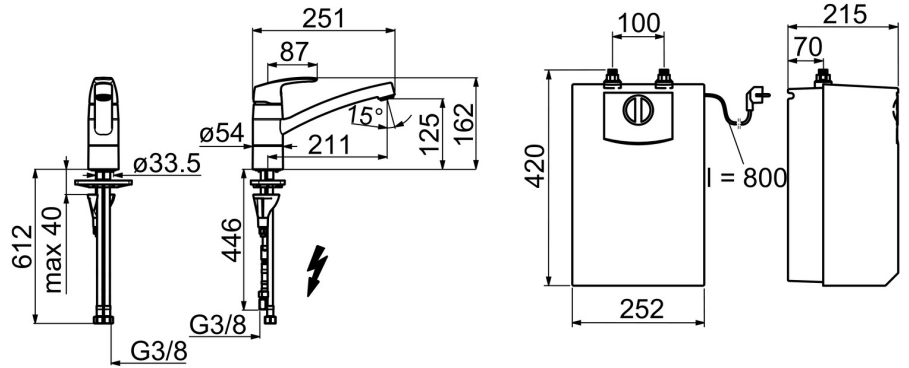

EAN: 6414150078842

LVI: 6219114

static.oras.com/1023F

Oras-mökkihana ja vedenlämmitin. Kääntyvä juoksuputki, juoksuputken kääntymiskulma on 120° (mahdollista rajoittaa 40°–80°). Maksimi virtaama 5 l/min. Veden lämmitessä hanan juoksuputkesta tulee muutamia tippoja vettä. Tämä on normaalia, eikä sitä saa estää. Poresuutinta ei saa vaihtaa tai korvata lisäosilla. Helppo asentaa. Veden lämpötila valittavissa +35°–85°C (suositus +65°C).

- Keittiö
- Yksiotte, Matalapaine
- Tasoasennus
- Kromi
- Kääntyvä juoksuputki, Kääntymiskulman rajoitusmahdollisuus, Profiilirakenne
- Vakio poresuutin
- Yksi käyttövipu/kahva, Kuuma/Kylmä symbolit
- Vedenlämmitin
- Lämpötilan ja virtaaman rajoitusmahdollisuus
- ø 40 mm säätöosa, Roskasiivilät
- Joustavat kytKentäputket
- 3S-Installation -kiinnitysjärjestelmä

Tekniset tiedot

Virtaamatiedot

Virtaama 300 kPa	0.083 l/s
Painehäviö virtaamalla (0.1 l/s)	435 kPa

Tekniset ominaisuudet

Lämmin vesi	max. +70°C
Käyttöpaine	50 - 1000 kPa
Liitännätkoko	G3/8
Ulottuma	211 mm
Takaisinimusojaus (EN1717)	AA
Materiaali	Messinki

Määräykset

EN standardi	EN 817
Ääniluokka	I (ISO 3822)

Hyväksynnät ja Deklaraatiot

Declaration of conformity	DoC
---------------------------	------------

SP1023F

	Nimi	Koodi	LVI
01	Käyttövipu	602502V	6420625
02	Suojakuppi	602589V	6420632
03	Kiristysmutteri, M42x1.5, SW 38	158726	6420331
04	Säätöosa, matalapaine	158783V	6420384
05	Juoksuputki, L=210 Lopetettu	602517V	6510235
06	Juoksuputken rajoitin, 40°-80°	1002207/10	6420574
06	Juoksuputken rajoitin, 120°	1001406/10	6420642
07	Kiinnitysruuvi, M8x1, L=130	1000780V	6420637
08	Kiinnityssarja	602610V	6420634
09	Virtauksenrajoitin, 5 L/min	601493V	6420385
10	Roskasiivilät	199257/2	6420722
11	Vesitähti, M24x1	158556	6420387
12	Laakerirengas	601097/10	6420620
13	X-tiivistepakkaus	158735	6420263
14	Laakerirengas	159423/10	6420348
15	Pohjatiiviste	1002371V	6420646
16	Tukilevy, 100x60mm	158825	6420134
17	Vedenlämmitin	601680V	5254200