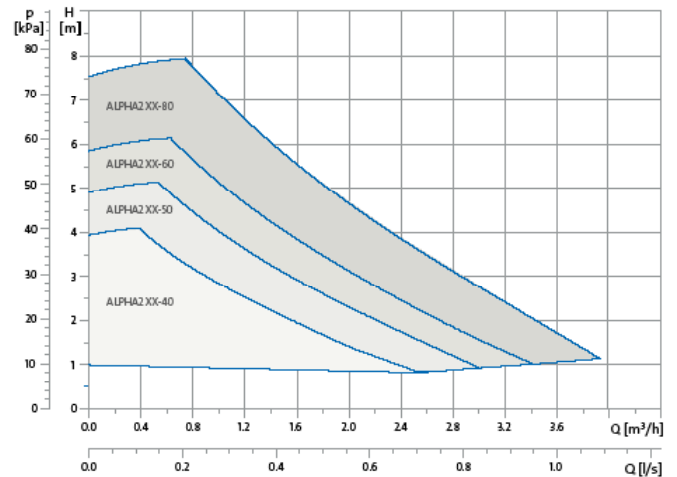

Ominaiskäyrä

OY GRUNDFOS PUMPUT AB
Trukkikuja 1
01360 VANTAA
www.grundfos.fi/alpha2

JÄLLENNYJÄ MR.LVI VARAAJA.COM
myymälä: Muuntotie 1 D 3
01510 Vantaa
puhelin: 010 666 72 82
e-mail: info@mr.lvi.fi
avoinna: ma-pe klo 8-16

KLIKKAA TÄSTÄ VERKKOKAUPPAAN! →

GRUNDFOS