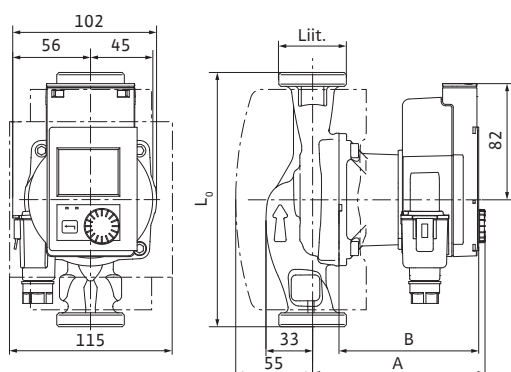

Toimintakäyrästä

Moottoritiedot, mitat, paino, artikkeli- ja LVI-numerot

Tyyppi	Art.nro	LVI	Moottorin nimellisteho P_2 (W)	Tehon kulutus P_1 (W)	Virrankulutus 1~230 V (A)	Putkiliit- tääntä G	Mitat (mm)			Paino (kg)
							L_0	A	B	
Stratos PICO 15/0,5-4 -130	4244390	4623733	15	3-20	0,26	25	130	106	88	1.63
Stratos PICO 15/0,5-6 -130	4244391	4623737	30	3-40	0,44	25	130	106	88	1.63
Stratos PICO 15/0,5-8 -130	4244392	4623739	58	3-75	0,70	25	130	118	100	1.83
Stratos PICO 25/0,5-4 -130	4244394	4623741	15	3-20	0,26	40	130	106	88	1.73
Stratos PICO 25/0,5-4 -180	4244393	4623743	15	3-20	0,26	40	180	106	88	1.88
Stratos PICO 25/0,5-4 BT*	4244403	4623760	15	3-20	0,26	40	180	106	88	1.93
Stratos PICO 25/0,5-6 -130	4244396	4623745	30	3-40	0,44	40	130	106	88	1.73
Stratos PICO 25/0,5-6 -180	4244395	4623748	30	3-40	0,44	40	180	106	88	1.88
Stratos PICO 25/0,5-6 BT*	4244404	4623761	30	3-40	0,44	40	180	106	88	1.93
Stratos PICO 25/0,5-6-N**	4244402	4623749	30	3-40	0,44	40	180	106	88	1.63
Stratos PICO 25/0,5-8 -130	4244398	4623750	58	3-75	0,70	40	130	118	100	1.93
Stratos PICO 25/0,5-8 -180	4244397	4623751	58	3-75	0,70	40	180	118	100	2.08
Stratos PICO 30/0,5-4 -180	4244399	4623753	15	3-20	0,26	50	180	106	88	2.03
Stratos PICO 30/0,5-6 -180	4244400	4623754	30	3-40	0,44	50	180	106	88	2.03
Stratos PICO 30/0,5-8 -180	4244401	4623755	58	3-75	0,70	50	180	118	100	2.23

*Wilo-Smart Connect-moduuli BT sisältyy **Pumpun pesä ruostumatonta terästä

Mittapiirustus

JÄLLEENMYYJÄ MR.LVI VARAAJA.COM

myymälä: Muuntotie 1 D 3
01510 Vantaa
puhelin: 010 666 72 82
e-mail: info@mrlvi.fi
avoinna: ma-pe klo 8-16