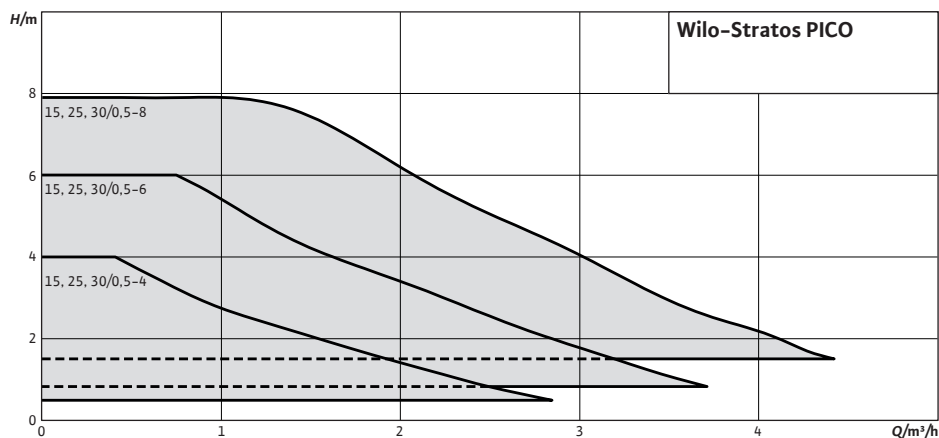

Toimintakäyrästä

Moottoritiedot, mitat, paino, artikkeli- ja LVI-numerot

Tyyppi	Art.nro	LVI	Moottorin nimellisteho P_2 (W)	Tehon kulutus P_1 (W)	Virrankulutus 1~230 V (A)	Putkiliit- tääntä G	Mitat (mm)			Paino (kg)
							L_0	A	B	
Stratos PICO 15/0,5-4 -130	4244390	4623733	15	3-20	0,26	25	130	106	88	1.63
Stratos PICO 15/0,5-6 -130	4244391	4623737	30	3-40	0,44	25	130	106	88	1.63
Stratos PICO 15/0,5-8 -130	4244392	4623739	58	3-75	0,70	25	130	118	100	1.83
Stratos PICO 25/0,5-4 -130	4244394	4623741	15	3-20	0,26	40	130	106	88	1.73
Stratos PICO 25/0,5-4 -180	4244393	4623743	15	3-20	0,26	40	180	106	88	1.88
Stratos PICO 25/0,5-4 BT*	4244403	4623760	15	3-20	0,26	40	180	106	88	1.93
Stratos PICO 25/0,5-6 -130	4244396	4623745	30	3-40	0,44	40	130	106	88	1.73
Stratos PICO 25/0,5-6 -180	4244395	4623748	30	3-40	0,44	40	180	106	88	1.88
Stratos PICO 25/0,5-6 BT*	4244404	4623761	30	3-40	0,44	40	180	106	88	1.93
Stratos PICO 25/0,5-6-N**	4244402	4623749	30	3-40	0,44	40	180	106	88	1.63
Stratos PICO 25/0,5-8 -130	4244398	4623750	58	3-75	0,70	40	130	118	100	1.93
Stratos PICO 25/0,5-8 -180	4244397	4623751	58	3-75	0,70	40	180	118	100	2.08
Stratos PICO 30/0,5-4 -180	4244399	4623753	15	3-20	0,26	50	180	106	88	2.03
Stratos PICO 30/0,5-6 -180	4244400	4623754	30	3-40	0,44	50	180	106	88	2.03
Stratos PICO 30/0,5-8 -180	4244401	4623755	58	3-75	0,70	50	180	118	100	2.23

*Wilo-Smart Connect-moduuli BT sisältyy **Pumpun pesä ruostumatonta terästä